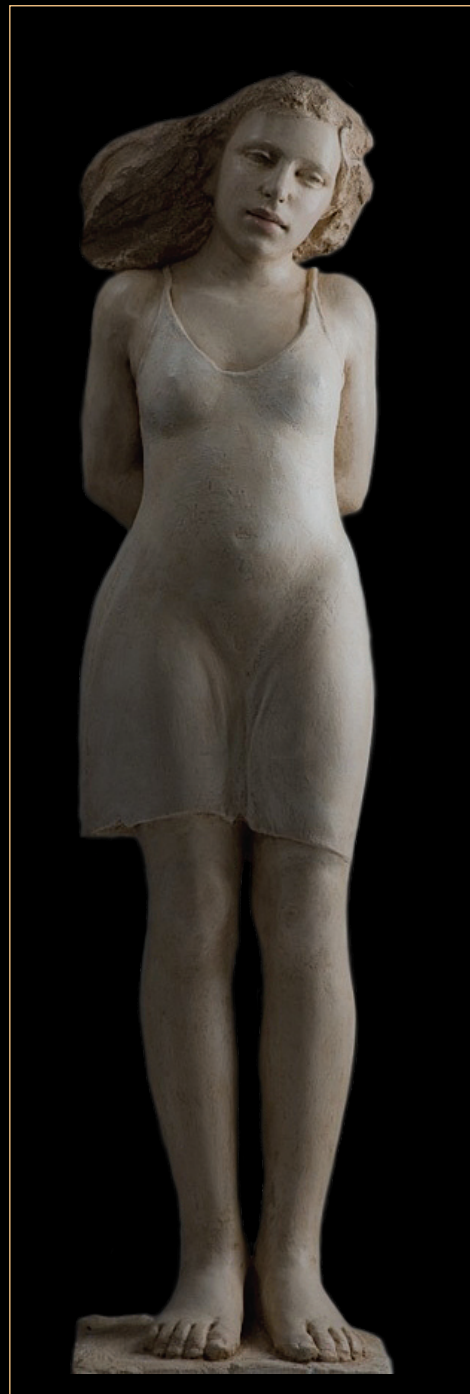

File figure, Flavia Robaio

h 130 cm - polychroom